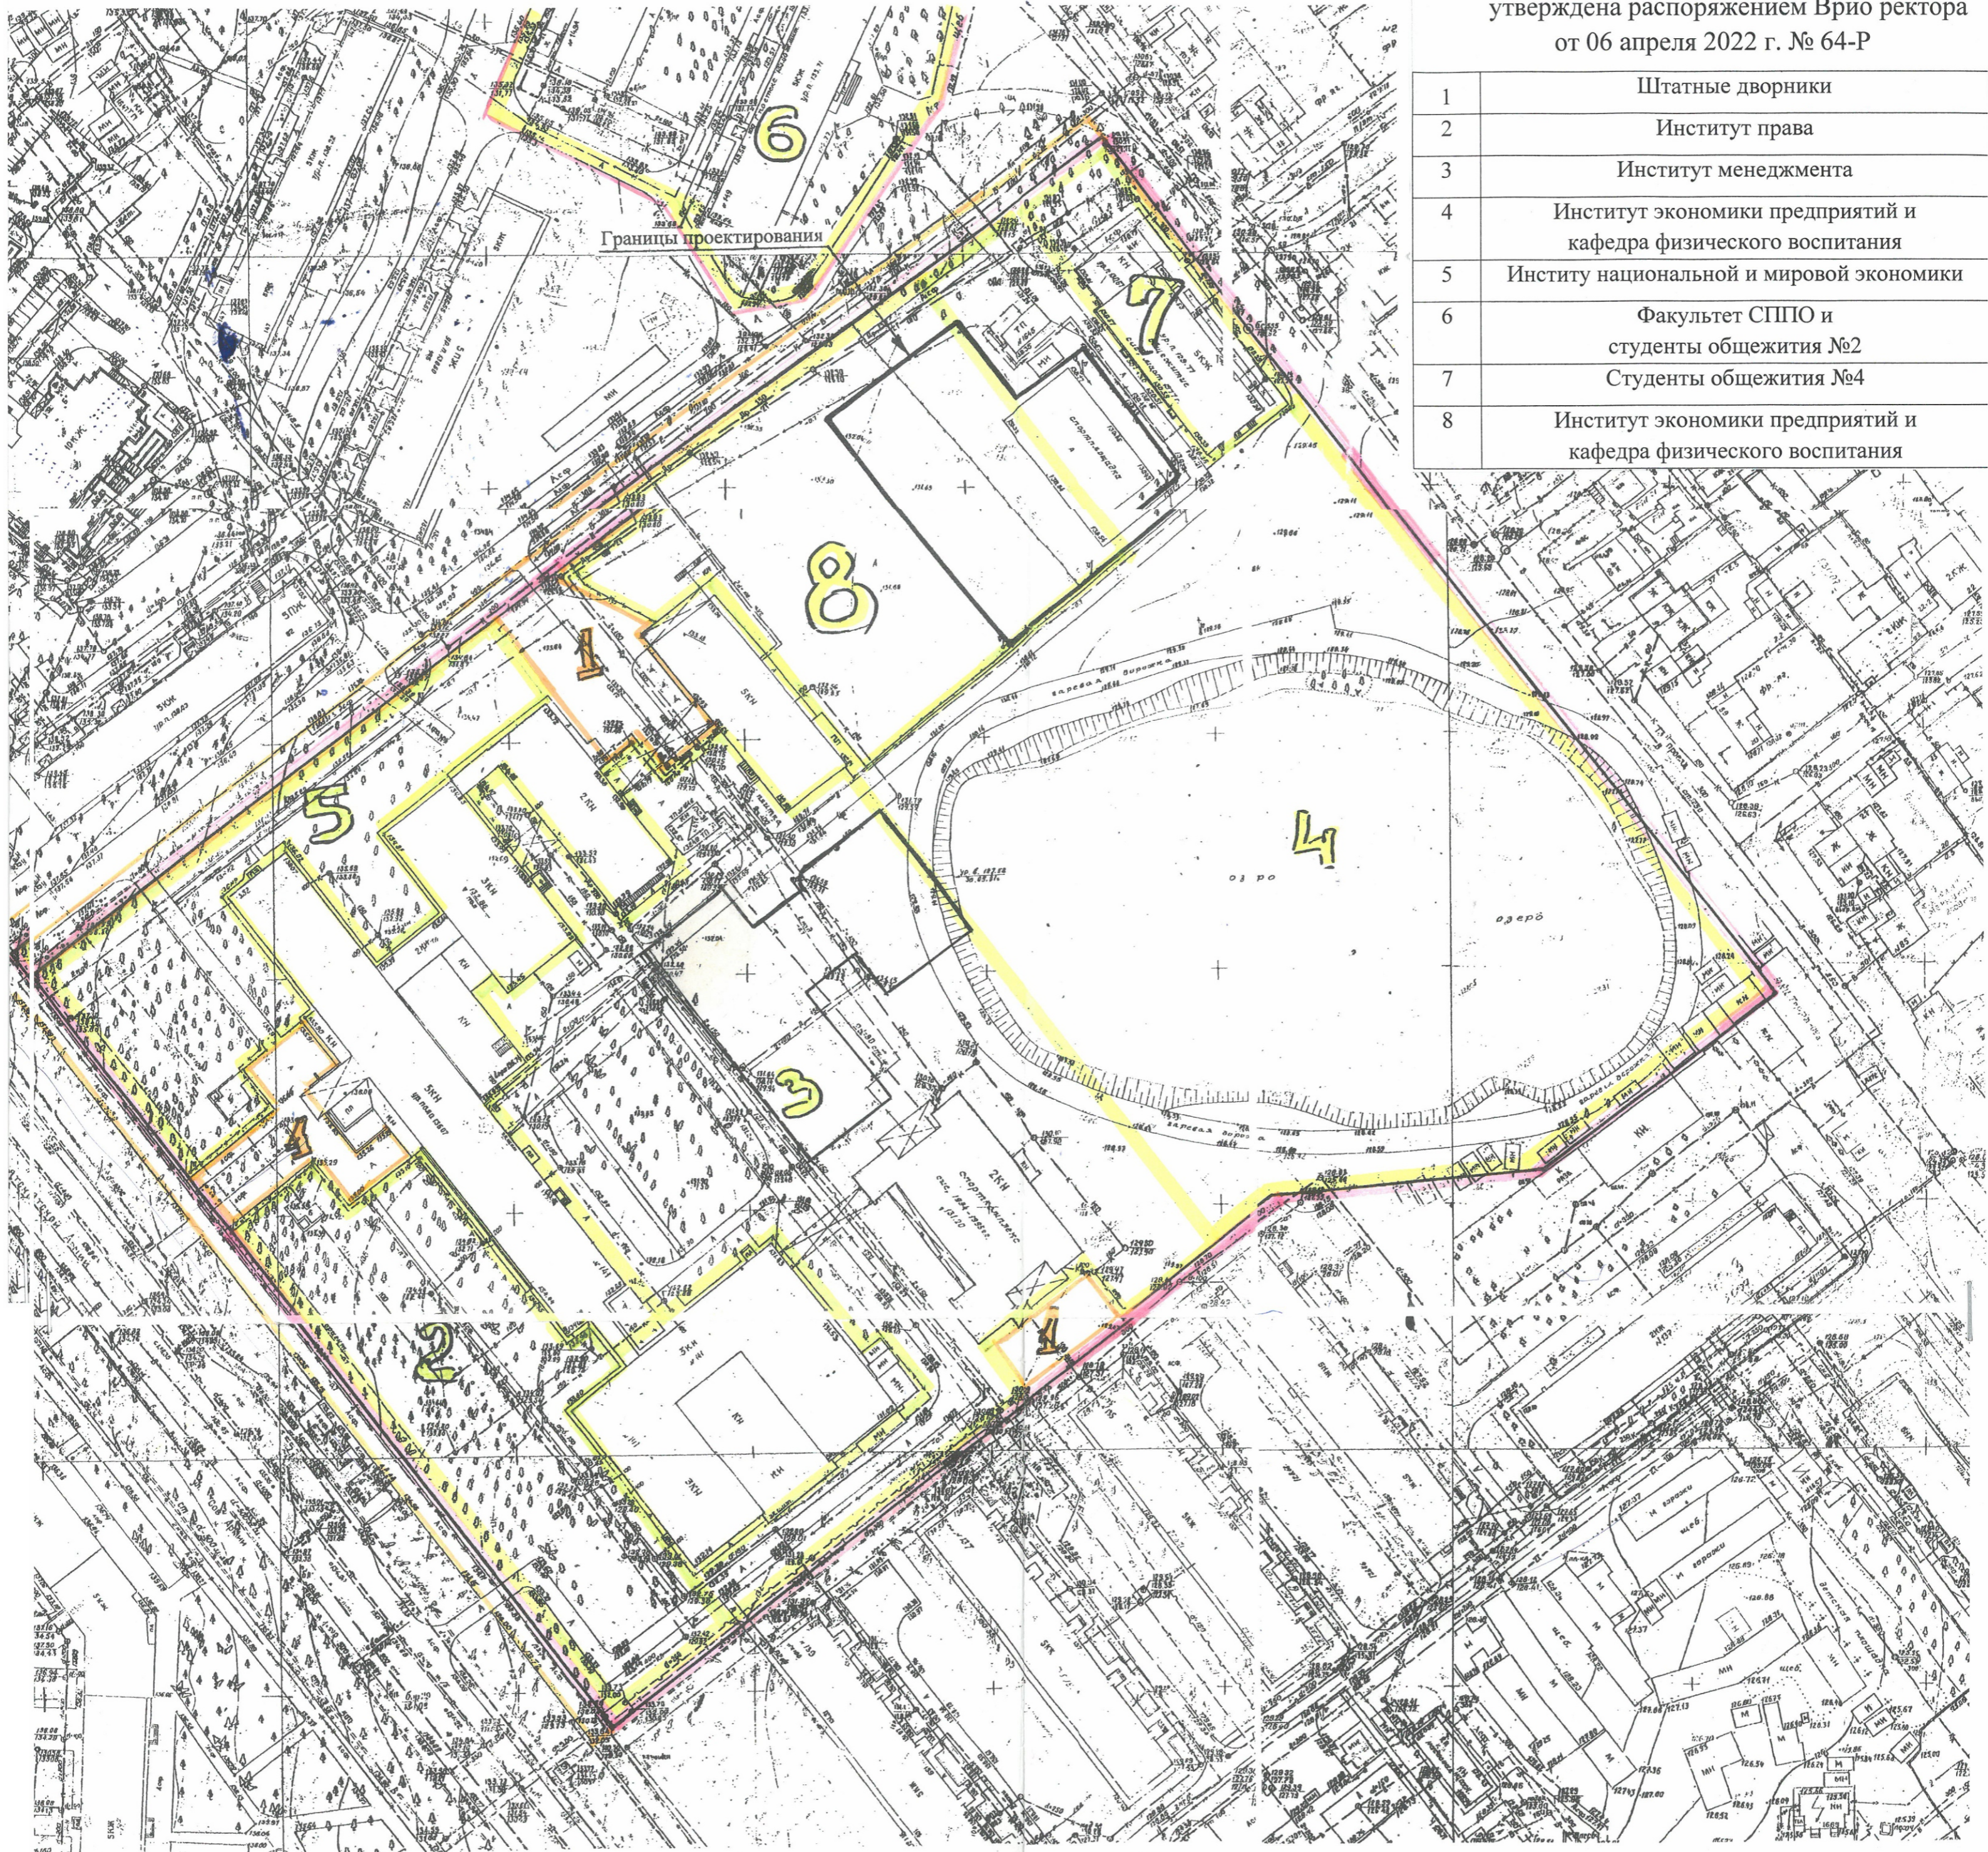

Схема  
уборки территории СГЭУ  
утверждена распоряжением Врио ректора  
от 06 апреля 2022 г. № 64-Р

1	Штатные дворники
2	Институт права
3	Институт менеджмента
4	Институт экономики предприятий и кафедра физического воспитания
5	Институ национальной и мировой экономики
6	Факультет СППО и студенты общежития №2
7	Студенты общежития №4
8	Институт экономики предприятий и кафедра физического воспитания