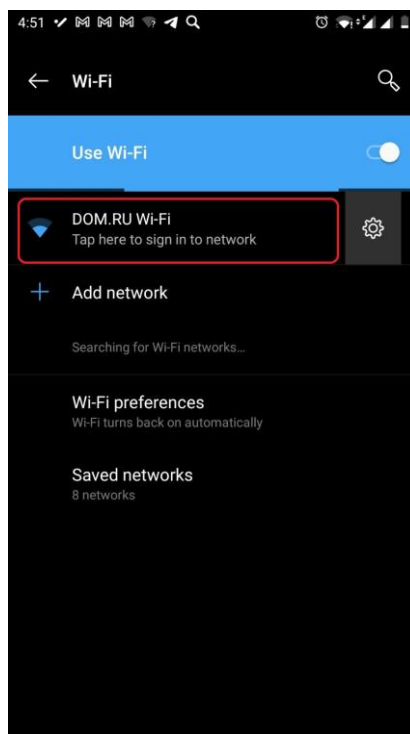

Подключение к беспроводной сети на территории кампуса СГЭУ

На территории кампуса СГЭУ действует бесплатный беспроводной доступ в интернет. Для подключения сети необходимо:

1. Включить доступ в Wi-Fi на устройстве и выбрать открытую сеть кампуса. В зависимости от модели устройства Вам будет предложено авторизоваться в сети либо автоматически переведя на страницу авторизации, либо после выбора наименования сети в списке доступных.