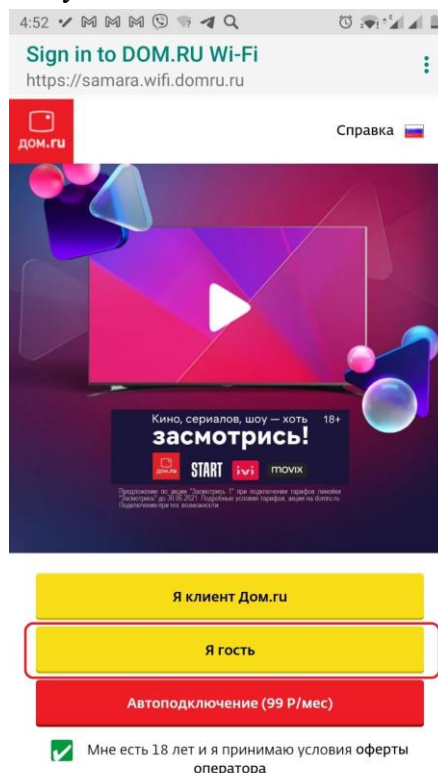

2. На странице авторизации необходимо выбрать раздел «Я гость» или «Я клиент», если имеете соответствующую учётную запись.