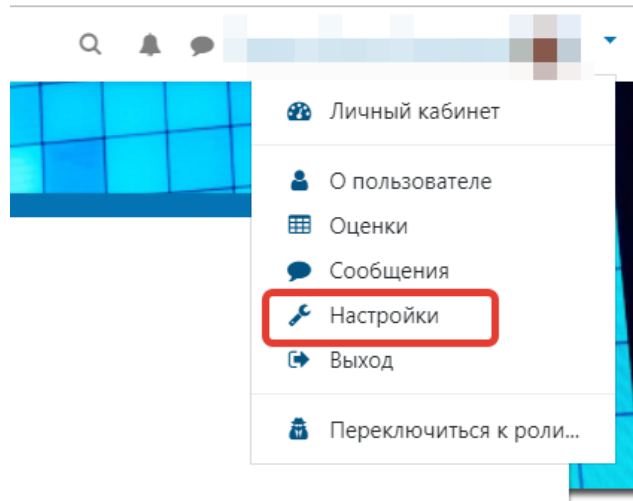

На появившейся странице введите логин и пароль. Обратите внимание, если Ваш пароль состоит из цифр и дефисов, дефисы также обязательно вводить.

После первого входа в систему рекомендуется поменять пароль. Для этого нажмите на треугольник рядом с Вашим именем в верхнем правом углу, в выпадающем меню выберите пункт «настройки».

В разделе «учетная запись пользователя» выберите пункт «изменить пароль».

Настройки

Учетная запись пользователя

Редактировать информацию

Изменить пароль

Предпочитаемый язык

Настройки форума

Настройки курса

Настройки календаря

Ключи безопасности

Настройки сообщений

Настройка уведомлений

Связанные логины

Роли

Роли, назначенные этому пользователю

Права

Проверить права

Также в личном кабинете Вы можете отредактировать другую информацию, загрузить изображение пользователя и т.д.

Что делать если Вы забыли пароль?

Если Вы забыли логин или пароль, зайдите на сайт <https://lms2.sseu.ru>, нажмите кнопку «Вход» в правом верхнем углу и нажмите на соответствующий текст рядом с формой входа: